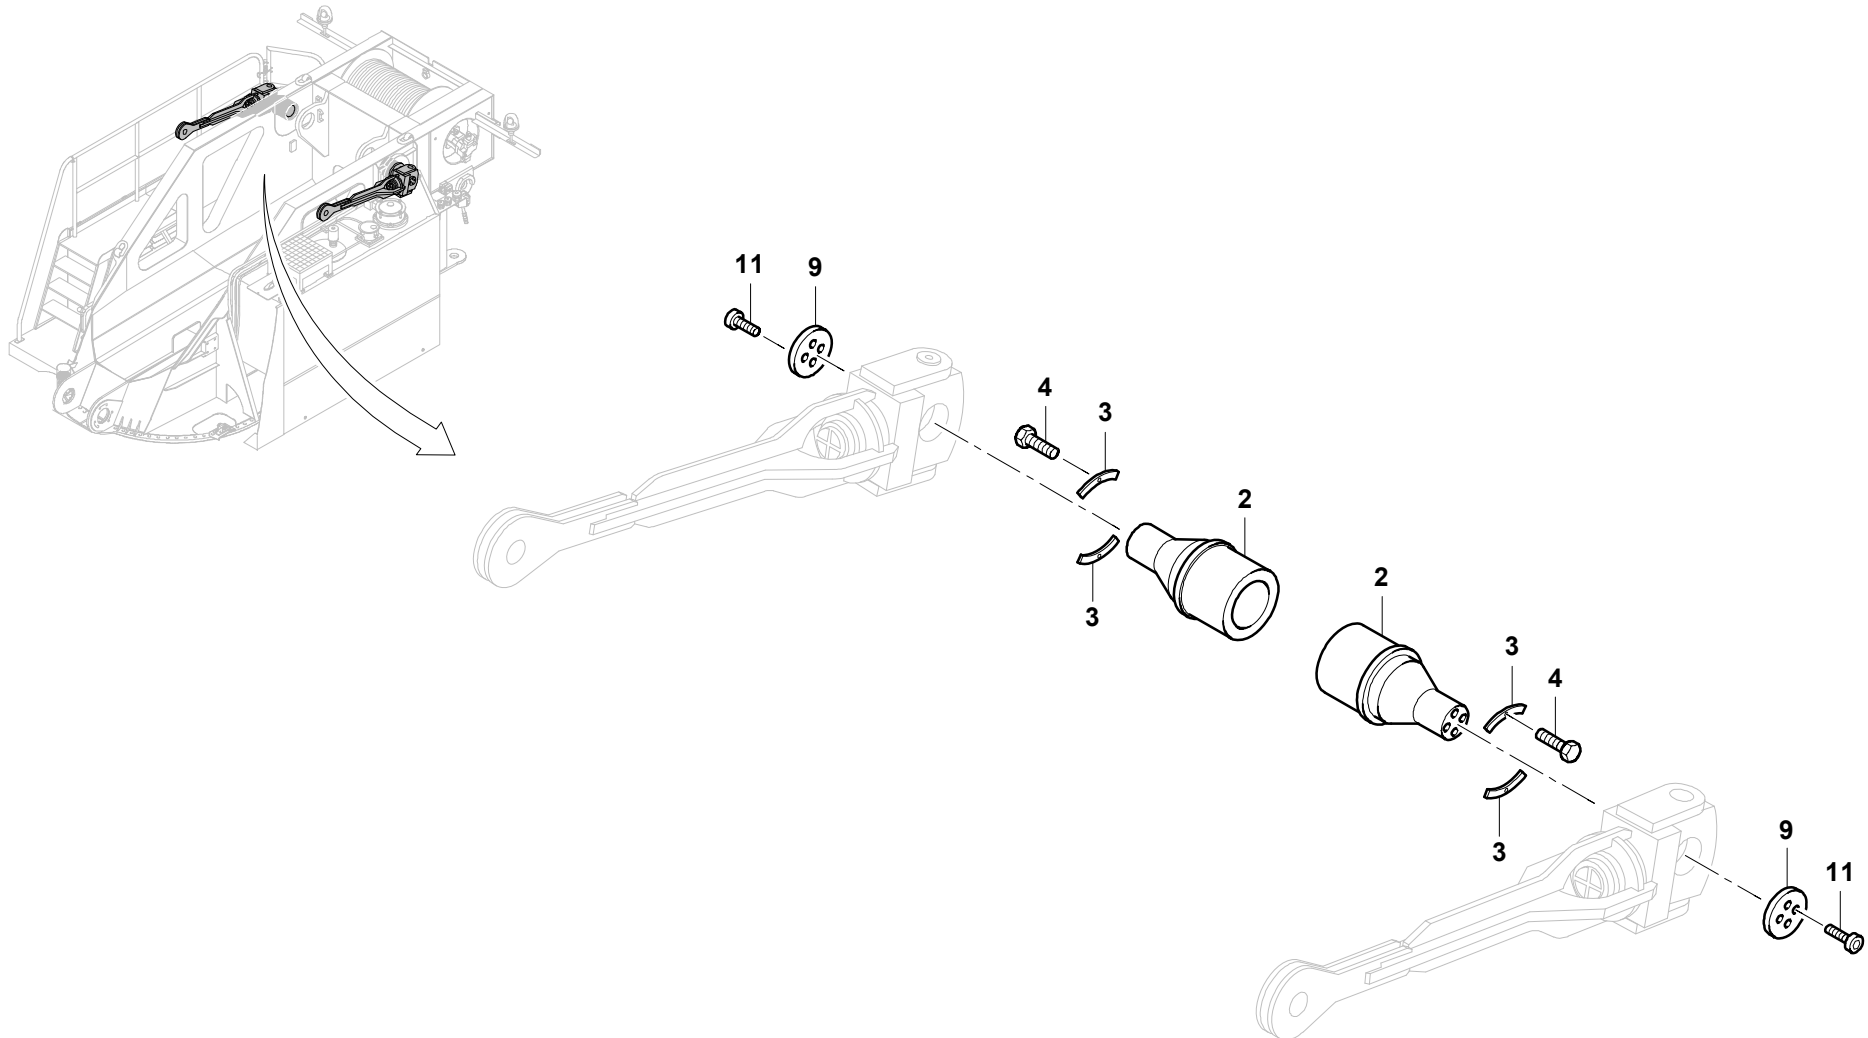

GROVE

ANBAUTEILE DREHTISCH
ATTACHMENTS TURNTABLE

BILDТАFEL
PICTORIAL DISPLAY

07.11

3200702-ETL E

1/1

**GMK 6400
BE 720
G 120**

3200702-E-BL01-0711-6400